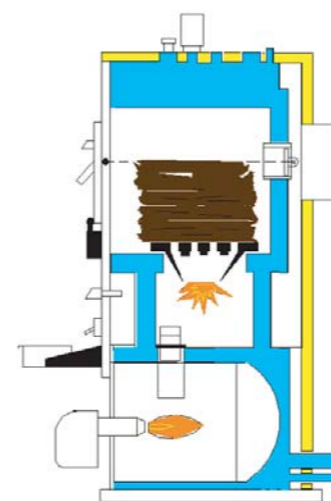

La priorité de la performance

Dans un souci d'économie d'énergie, la chaudière DFX est exclusivement conçue pour une combustion performante dans tous les cas d'utilisation :

- ☉ Au bois, la combustion se réalise en flamme inversée à tirage naturel breveté **MORVAN** - rendement prouvé supérieur à 75%
- ☉ Au fuel ou au gaz : combustion en partie basse de l'échangeur dans un foyer immergé : rendement prouvé entre 89 et 93%

Accessoires spécifiques

☉ KIT DE RECYCLAGE

Équipez votre chaudière DFX / DFX ECS du Kit de recyclage MORVAN : le kit directement raccordé sur le départ et le retour de chauffage permet à la chaudière de fonctionner en recyclage tant que la température de retour requise de 60°C n'est pas atteinte.

Ce dispositif, alimenté par une pompe commandée, évite le point de rosée sur le corps de chauffe et prolonge ainsi la durée de vie de votre chaudière.

Kit MORVAN livré complet prêt à être monté.