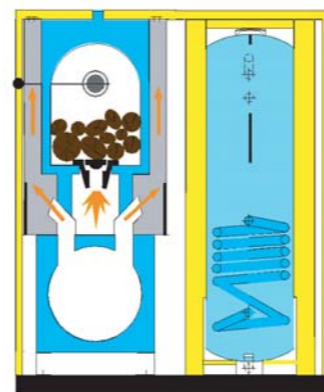

Le choix de la sécurité

La sécurité d'utilisation de la DFX est optimale : en cas d'ouverture accidentelle de la porte bois du foyer pendant le fonctionnement de la chaudière au fuel ou au gaz, le contacteur de sécurité coupe automatiquement l'alimentation électrique du brûleur.

Vue en coupe DFX ECS Ensemble intégrant corps de chauffe + Ballon d'eau chaude sanitaire