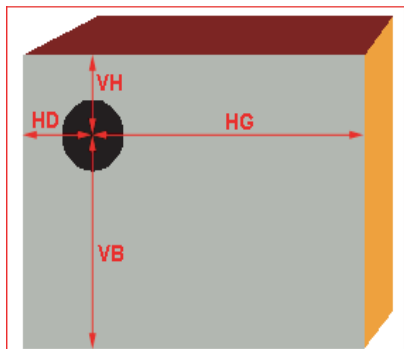

Caractéristiques générales

Modèle	Unité de Mesure	Cuisinière
Puissance rayonnée	KW	6,5
Profondeur foyer bois	mm	480
Ø sorties fumées	mm	130
Rendement thermique	%	78,7
Co rapporté à 13% O2	%	0,12
Dimensions cuisinière		
Hauteur	mm	850
Largeur (avec main courante)	mm	970
Profondeur	mm	600
Dimensions four		
Hauteur	mm	290
Largeur	mm	330
Profondeur	mm	420
Poids total	Kg	138
Dimensions des plaques	mm	850 x 550

Sortie de fumées arrière (situation)

Indices graphiques	Unité de mesure	Dimension
VH	mm	120
VB	mm	725
HG	mm	740
HD	mm	100

Colisage	
Cuisinière sous carton montée sur palette	

Options	
Désignation	Réf.
Réservoir d'eau inox	526 028
Grille de four	526 161